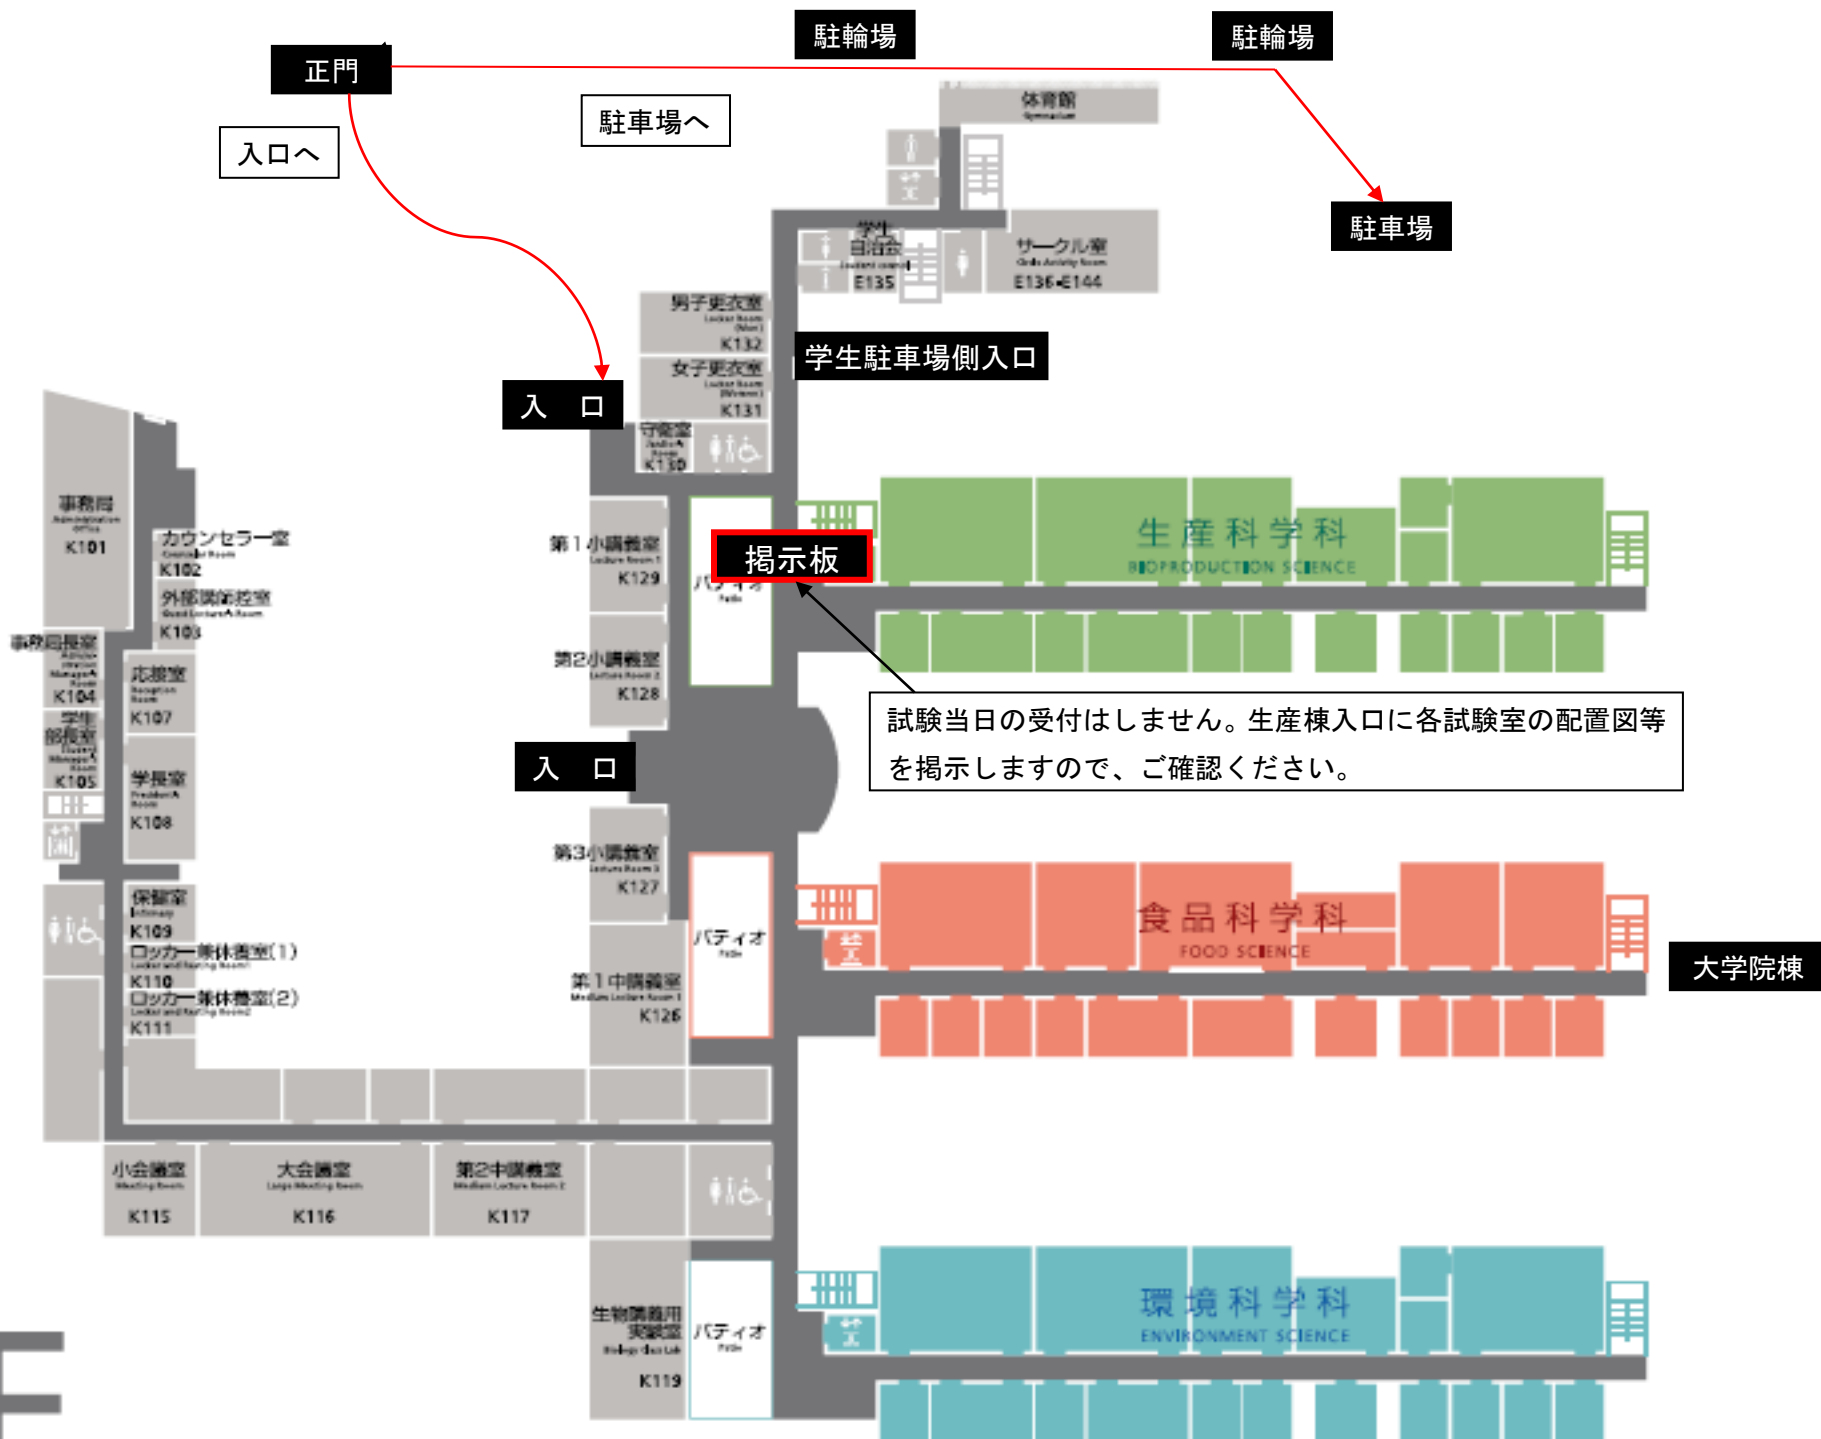

1F

令和2年度大学入試センター試験  
石川県立大学試験場 配置図

2F